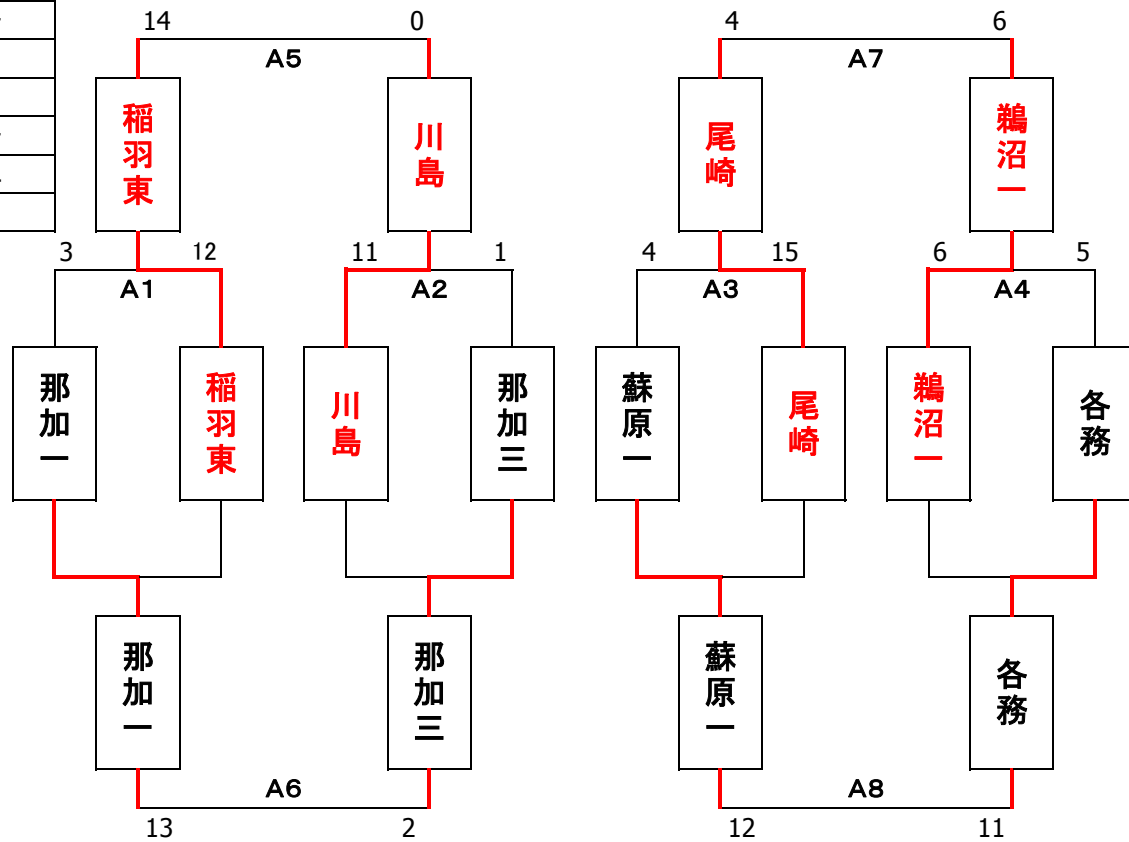

## 平成22年度 新人戦【4年生】

主催：各務原市スポーツ少年団野球部会

チーム名
那加一
那加二
那加三
尾崎
稲羽西
稲羽東
川島
陵南蘇原二八木山
蘇原一
中央
各務
鵜沼一
鵜沼二
緑陽

グラウンド		
市民	:	市民球場
勤東	:	勤青グラウンド東
勤西	:	勤青グラウンド西
勤南	:	勤青グラウンド南
勤総	:	勤労者総合グラウンド

	鵜沼二	中央	緑陽
鵜沼二		× 2:5	○ 12:4
中央	○ 5:2		○ 9:0
緑陽	× 4:12	× 0:9	

	陵南蘇原二八木山	稲羽西	那加二
陵南蘇原二八木山		× 4:6	○ 5(5):5(4)
稲羽西	○ 6:4		○ 5:2
那加二	× 5(4):5(5)	× 2:5	