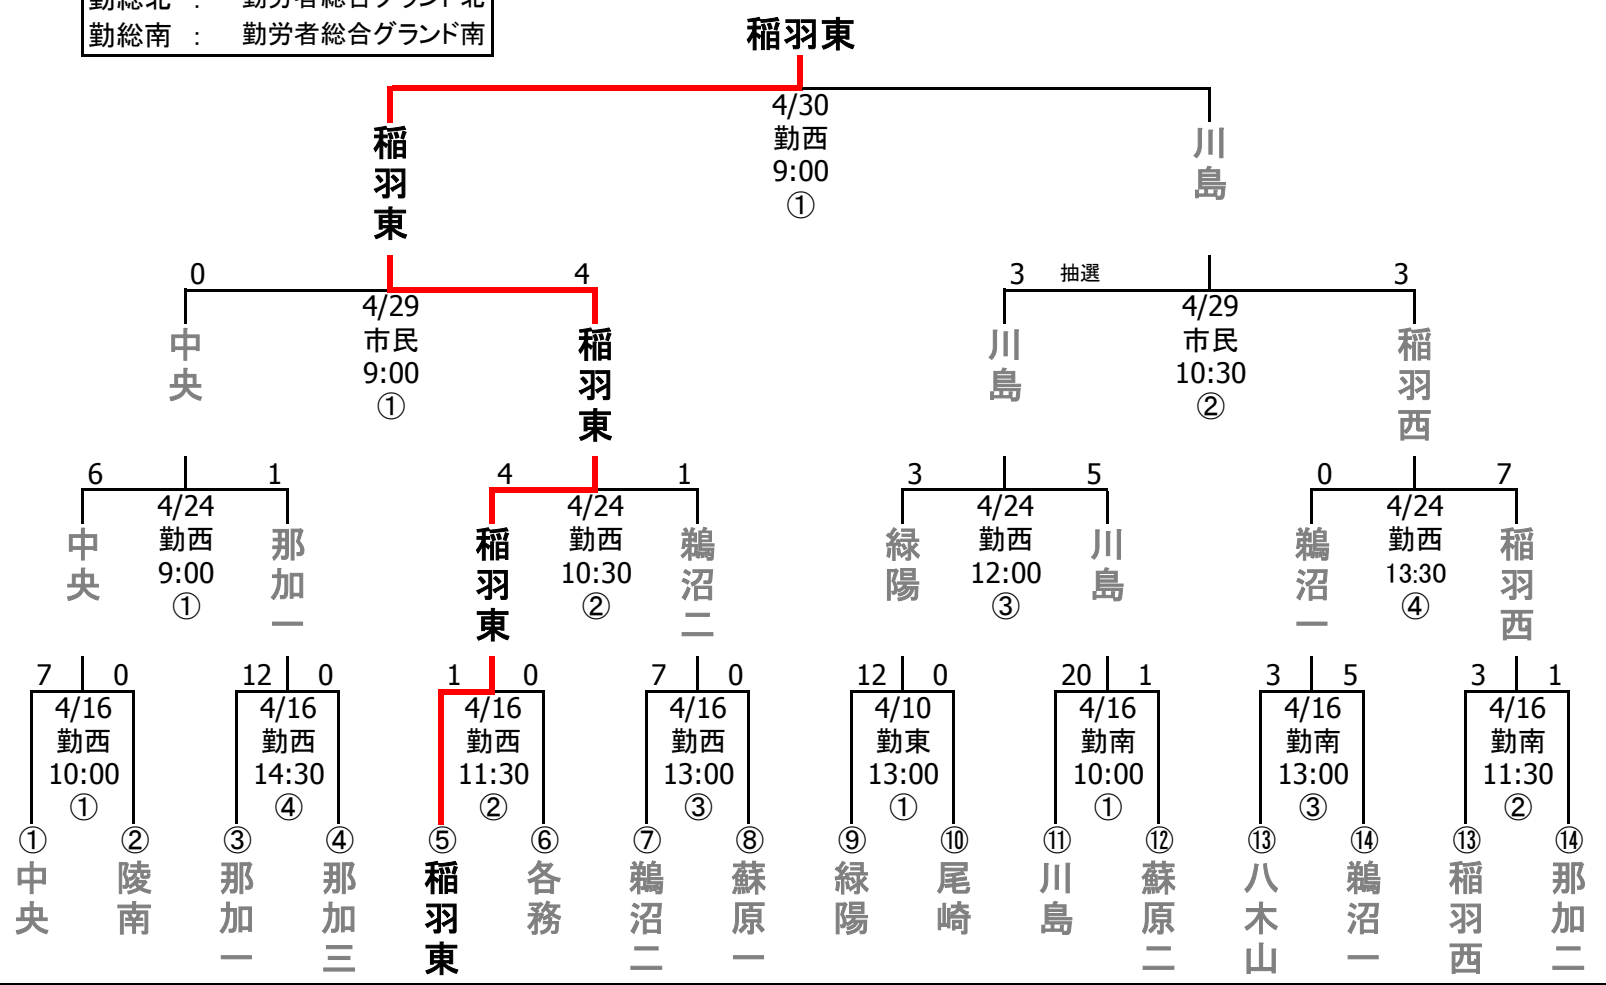

### 第31回全日本学童軟式野球大会 マクドナルド・トーナメント大会 各務原予選

主催：各務原市軟式野球連盟

チーム名
那加一
那加二
那加三
尾崎
稲羽西
稲羽東
川島
陵南
蘇原一
蘇原二
中央
各務
鶉沼一
鶉沼二
八木山
緑陽

グラウンド
市民 : 市民球場
勤東 : 勤青グラウンド東
勤西 : 勤青グラウンド西
勤南 : 勤青グラウンド南
勤総北 : 勤労者総合グラウンド北
勤総南 : 勤労者総合グラウンド南