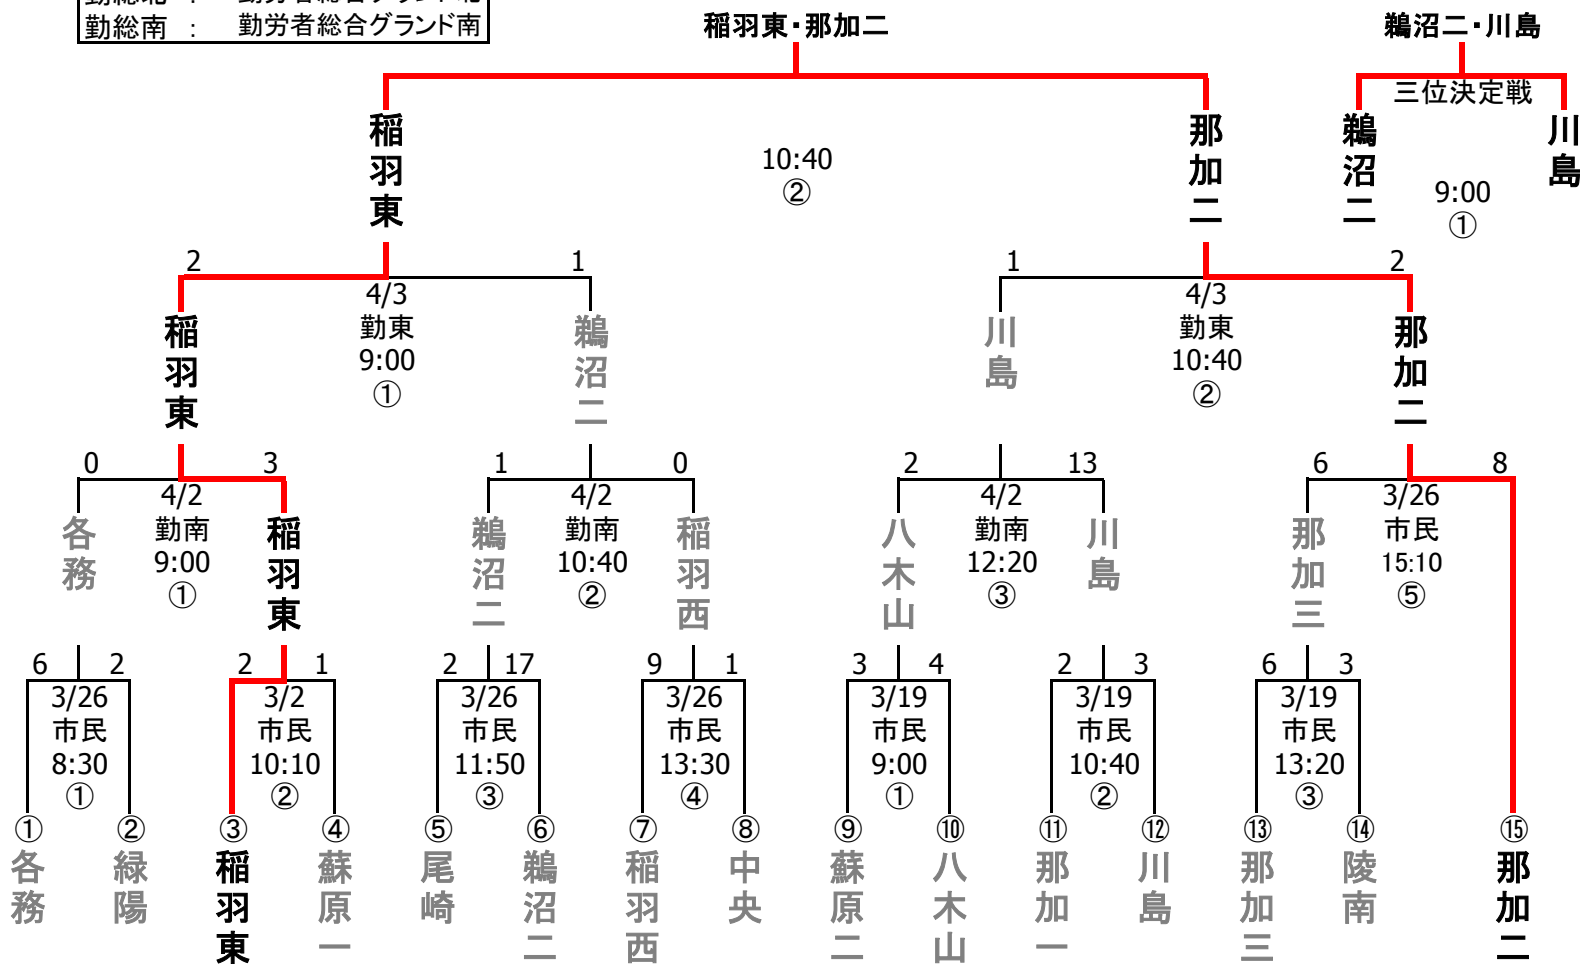

平成23年度 桜まつり軟式野球大会

チーム名
那加一
那加二
那加三
尾崎
稲羽西
稲羽東
川島
陵南
蘇原一
蘇原二
中央
各務
鶉沼一
鶉沼二
八木山
緑陽

グラウンド
市民 : 市民球場
勤東 : 勤青グラウンド東
勤西 : 勤青グラウンド西
勤南 : 勤青グラウンド南
勤総北 : 勤労者総合グラウンド北
勤総南 : 勤労者総合グラウンド南

注意: 試合日程については、変更となる場合があります。各団会長にご確認下さい。